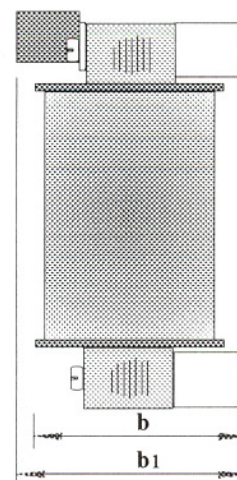

MAATVOERING 3-FASE OPEN UITVOERING IP00

Vooraanzicht

Zijaanzicht

Koker Type	Kern Type	Afmetingen in mm.							Totaal Gewicht ca. Kg
		a	b	b1-max.	c	d	e	f	
UI 75/ 25.5	EI125/125	125	68	98	185	100	165	7,0	
UI 75/ 41.5	EI125/125	125	83	113	185	100	165	7,0	
UI 90/ 31.5	EI150/150	150	78	108	206	120	184	7,0	
UI 90/ 41.5	EI150/150	150	88	118	206	120	184	7,0	
UI 90/ 51.5	EI150/150	150	98	128	206	120	184	7,0	
UI120/ 41	EI200/200	200	97	122	290	160	258	9,0	15,8
UI120/ 51	EI200/200	200	107	132	290	160	258	9,0	19,6
UI120/ 61	EI200/200	200	117	142	290	160	258	9,0	
UI120/ 71	EI200/200	200	127	152	290	160	258	9,0	
UI120/ 75	EI200/200	200	131	156	290	160	258	9,0	
UI150/ 36	EI250/250	250	100	140	330	200	298	9,0	
UI150/ 52	EI250/250	250	116	156	330	200	298	9,0	
UI150/ 65	EI250/250	250	129	169	330	200	298	9,0	
UI150/ 77	EI250/250	250	141	181	330	200	298	9,0	44,0
UI150/ 92	EI250/250	250	156	196	330	200	298	9,0	
UI180/ 63	EI300/300	300	143	183	394	240	358	9,0	
UI180/ 78	EI300/300	300	158	198	394	240	358	9,0	
UI180/ 93	EI300/300	300	173	213	394	240	358	9,0	57,5
UI210/ 63	EI350/350	350	151	191	452	280	408	13,0	
UI210/ 73	EI350/350	350	161	201	452	280	408	13,0	
UI210/ 88	EI350/350	350	176	216	452	280	408	13,0	
UI210/103	EI350/350	350	191	231	452	280	408	13,0	110
UI210/133	EI350/350	350	221	261	452	280	408	13,0	126
UI240/ 83	EI400/400	400	192	232	526	320	472	13,0	135
UI240/110	EI400/400	400	219	259	526	320	472	13,0	166
UI240/140	EI400/400	400	249	289	526	320	472	13,0	214