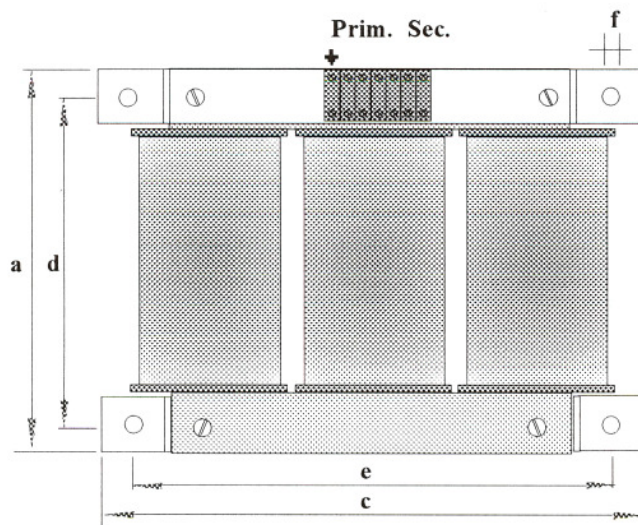

MAATVOERING 3-FASE OPEN UITVOERING IP00

Vooraanzicht

Zijaanzicht

Koker Type	Kern Type	Afmetingen in mm.							Totaal Gewicht ca. Kg
		a	b	b1-max.	c	d	e	f	
UI 75/ 25.5	EI125/125	125	68	98	185	100	165	7,0	
UI 75/ 41.5	EI125/125	125	83	113	185	100	165	7,0	
UI 90/ 31.5	EI150/150	150	78	108	206	120	184	7,0	
UI 90/ 41.5	EI150/150	150	88	118	206	120	184	7,0	
UI 90/ 51.5	EI150/150	150	98	128	206	120	184	7,0	
UI120/ 41	EI200/200	200	97	122	290	160	258	9,0	15,8
UI120/ 51	EI200/200	200	107	132	290	160	258	9,0	19,6
UI120/ 61	EI200/200	200	117	142	290	160	258	9,0	
UI120/ 71	EI200/200	200	127	152	290	160	258	9,0	
UI120/ 75	EI200/200	200	131	156	290	160	258	9,0	
UI150/ 36	EI250/250	250	100	140	330	200	298	9,0	
UI150/ 52	EI250/250	250	116	156	330	200	298	9,0	
UI150/ 65	EI250/250	250	129	169	330	200	298	9,0	
UI150/ 77	EI250/250	250	141	181	330	200	298	9,0	44,0
UI150/ 92	EI250/250	250	156	196	330	200	298	9,0	
UI180/ 63	EI300/300	300	143	183	394	240	358	9,0	
UI180/ 78	EI300/300	300	158	198	394	240	358	9,0	
UI180/ 93	EI300/300	300	173	213	394	240	358	9,0	57,5
UI210/ 63	EI350/350	350	151	191	452	280	408	13,0	
UI210/ 73	EI350/350	350	161	201	452	280	408	13,0	
UI210/ 88	EI350/350	350	176	216	452	280	408	13,0	
UI210/103	EI350/350	350	191	231	452	280	408	13,0	110
UI210/133	EI350/350	350	221	261	452	280	408	13,0	126
UI240/ 83	EI400/400	400	192	232	526	320	472	13,0	135
UI240/110	EI400/400	400	219	259	526	320	472	13,0	166
UI240/140	EI400/400	400	249	289	526	320	472	13,0	214