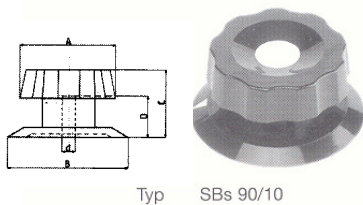

TOEBEHOREN REGELTRANSFORMATOREN

Typ SBs 90/10

Bouw grootte	Type	Afmetingen in ca. mm.				
		A	B	C	d	D
G0045 ... G55	SBs 60/6	47	60	34	6	20
G70 ... G180	SBs 60/10	47	60	34	10	20
G260 ... G375	SBs 90/10	76	90	40	10	20

Typ Sk 120 0-100%

Schaal Type	Diameter in mm.	Geschikt voor knop	Opschrift op schaal
Sk 85	85	SBs 60/6 ... SBs 60/10	0 - 100% of 0 - 230V
Sk 120	120	SBs 90/10	0 - 260V 0 - 400V

BESCHERMINGSKAP

Type	Geschikt voor bouw grootte	Afmetingen in ca. mm.			
		d	d1	h	h1
BGR G00	G0045 - G0050	84	94	26	4
BGR G0	G050 - G065	93	105	26	4
BGR G55	G55 - G70	112	124	30	4
BGR G1	G180	133	143	38	6
BGR G2	G260 - G270	157	169	45	6
BGR G3	G375	180	190	48	6