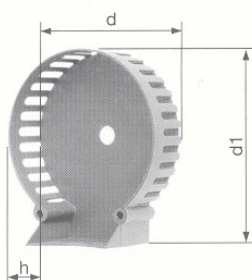

TOEBEHOREN REGELTRANSFORMATOREN

Typ SBs 90/10

Bouw grootte	Type	Afmetingen in ca. mm.				
		A	B	C	d	D
G0045 ... G55	SBs 60/6	47	60	34	6	20
G70 ... G180	SBs 60/10	47	60	34	10	20
G260 ... G375	SBs 90/10	76	90	40	10	20

Typ Sk 120 0-100%

Schaal Type	Diameter in mm.	Geschikt voor knop	Opschrift op schaal
Sk 85	85	SBs 60/6 ... SBs 60/10	0 - 100% of 0 - 230V
Sk 120	120	SBs 90/10	0 - 260V 0 - 400V

BESCHERMINGSKAP

Type	Geschikt voor bouw grootte	Afmetingen in ca. mm.			
		d	d1	h	h1
BGR G00	G0045 - G0050	84	94	26	4
BGR G0	G050 - G065	93	105	26	4
BGR G55	G55 - G70	112	124	30	4
BGR G1	G180	133	143	38	6
BGR G2	G260 - G270	157	169	45	6
BGR G3	G375	180	190	48	6