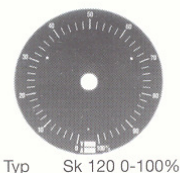

TOEBEHOREN REGELTRANSFORMATOREN

Typ SBs 90/10

Bouw grootte	Type	Afmetingen in ca. mm.				
		A	B	C	d	D
G0045 ... G55	SBs 60/6	47	60	34	6	20
G70 ... G180	SBs 60/10	47	60	34	10	20
G260 ... G375	SBs 90/10	76	90	40	10	20

Typ Sk 120 0-100%

Schaal Type	Diameter in mm.	Geschikt voor knop	Opschrift op schaal
Sk 85	85	SBs 60/6 ... SBs 60/10	0 - 100% of 0 - 230V
Sk 120	120	SBs 90/10	0 - 260V 0 - 400V

BESCHERMINGSKAP

Type	Geschikt voor bouw grootte	Afmetingen in ca. mm.			
		d	d1	h	h1
BGR G00	G0045 - G0050	84	94	26	4
BGR G0	G050 - G065	93	105	26	4
BGR G55	G55 - G70	112	124	30	4
BGR G1	G180	133	143	38	6
BGR G2	G260 - G270	157	169	45	6
BGR G3	G375	180	190	48	6