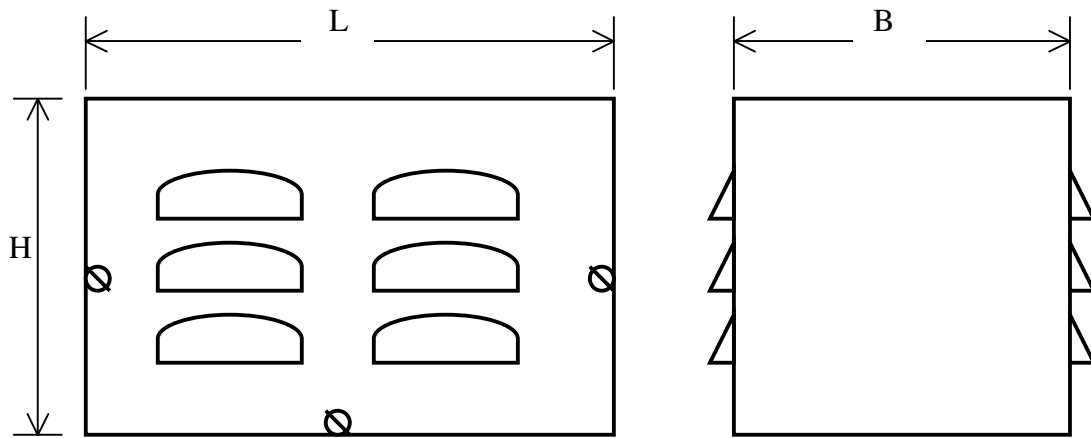

MAATVOERING STALENBEHUIZING

Type	Afmetingen in mm.			Louvres	Gewicht In kg.
	L	B	H		
PX20	120	90	110	1 rij	1,00
PX21	140	110	130	1 rij	1,00
PX22	160	130	150	1 rij	2,00
PX23	200	160	200	1 rij	2,00
PX24	250	180	180	1 rij	3,00
PX25	300	220	220	1 rij	5,00
PX26	360	250	300	1 rij	7,00
PX27	400	280	280	2 rijen	8,00
PX28	480	350	300	2 rijen	11,0
PX29	560	380	300	2 rijen	13,0
PX30	200	160	170	1 rij	3,00
PX31	160	130	85	Geen	2,00
PX32	300	210	150	1 rij	4,00