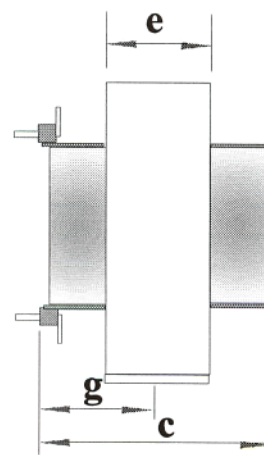

### MAATVOERING 1-FASE TRAF0 IN KAPBEUGEL

**Vooraanzicht**

**Zijaanzicht**

Koker Kern Type	Afmetingen in mm.									Totaal Gewicht ca. gram
	a	a1	b	c	d	e	f	g	Ø	
EI 30/11,2	33	53	28	25	41	13	20	16	3,5	
EI 30/12,2	33	53	28	26	41	14	20	16	3,5	
EI 30/15,2	33	53	28	29	41	17	20	16,5	3,5	
EI 38/13,6	41	63	35	31	53	15	25	18	3,5	
EI 42/14,8	45	65	37	31	54	17	25	17	3,5	
EI 48/16,8	51	75	42	36	63	19,5	27,5	19,5	4,2	
EI 54/18,8	57	85	47	40	72	22	30	21,5	4,5	
EI 60/21	63	94	52	45	79	24	32,5	25	4,5	
EI 60/25,5	63	94	52	50	76	28	32,5	27	4,5	
EI 60/30,5	63	94	52	55	78	33	32,5	29	4,5	
EI 66/23	70	93	56	47	81	26	35	25,5	4,8	
EI 66/34,7	70	93	56	59	81	38	35	31	4,8	