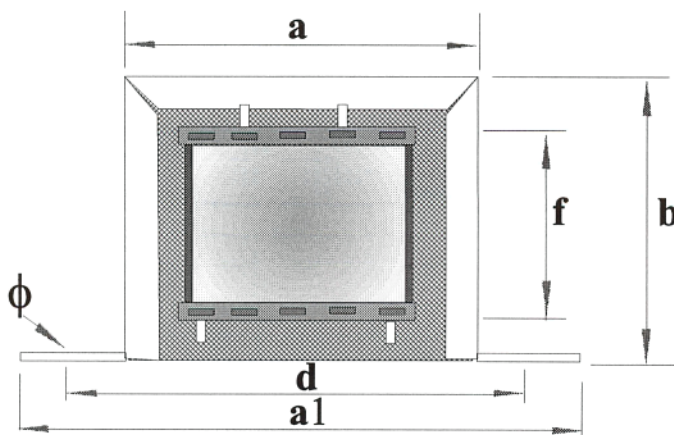

### MAATVOERING 1-FASE TRAF0 IN KAPBEUGEL

**Vooraanzicht**

**Zijaanzicht**

Koker Kern Type	Afmetingen in mm.									Totaal Gewicht ca. gram
	a	a1	b	c	d	e	f	g	Ø	
EI 30/11,2	33	53	28	25	41	13	20	16	3,5	
EI 30/12,2	33	53	28	26	41	14	20	16	3,5	
EI 30/15,2	33	53	28	29	41	17	20	16,5	3,5	
EI 38/13,6	41	63	35	31	53	15	25	18	3,5	
EI 42/14,8	45	65	37	31	54	17	25	17	3,5	
EI 48/16,8	51	75	42	36	63	19,5	27,5	19,5	4,2	
EI 54/18,8	57	85	47	40	72	22	30	21,5	4,5	
EI 60/21	63	94	52	45	79	24	32,5	25	4,5	
EI 60/25,5	63	94	52	50	76	28	32,5	27	4,5	
EI 60/30,5	63	94	52	55	78	33	32,5	29	4,5	
EI 66/23	70	93	56	47	81	26	35	25,5	4,8	
EI 66/34,7	70	93	56	59	81	38	35	31	4,8	